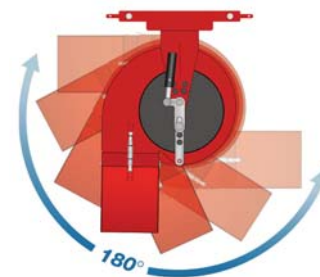

### 1. 電動180度スイベル吹出しノズル

風向きは電動スイベル吹出しノズルで、180度の範囲で水平方向に自在コントロールが可能です。これにより、トラクターの進行方向を変えても作業を中断することもなく、風向きを常に一定方向にコントロールすることが可能となり、作業効率が向上します。

### 3. ターンバックル式ノズルアングル調整

ターンバックル調整による吹出し角度の上下調整が可能で、コンディションに応じた最適な吹出し角度が得られます。

仕様	
全長	120cm
全幅	90cm
駆動	PTOシャフト 540rpm
風速	75m/秒
風量	255m <sup>3</sup> /分
重量	200kg
トラクター	25hp以上推奨

芝管理機械を操作する前には必ずオペレーターマニュアルをよく読み安全な操作及びメンテナンスを熟知してください。