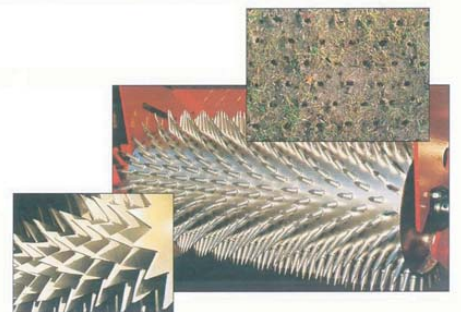

ユニシーダーUS24SP

UNISEEDER

使いやすくて操作が簡単、
正確な播種ができるオーバーシーダーです。

ユニシーダーにはロングライフのホンダ5.5hpエンジンとハイドロスタティックがついています。これにより前後進の速度が色々な条件下で最高時速6kmまで無段階に調整できます。操作コントロールはすべて手元にあり、使いやすいものとなっています。

両側の車輪（脱着可能）により転回時の操縦性も優れています。

マルチスパイクローラーは1㎡当り約1300個の穴を空け、芝の表面に穴のネットワークを形成します。ドラムに水を入れ重量を増やすことが容易にでき、これによって堅い地表に穴を貫通させることもできます。

団結した土壌にはオプションの星型ブレードローラーを使うこともできます。

BLEC

芝生の種は一对の精密ステンレス製開口部を通じ、スパイクされた幅全体（60cm）にわたり正確に散布されます。カムゲージとレバーで、播種量をほとんどの種の混合が可能となる平米0-55gにコントロールできます。

後方のスプリング付きブラシは種を掃いながら、大半の穴に入れ、作業跡を整えます。ブラシは移動中に手元のレバーを操作する事により、上に持ち上げる事ができます。

仕 様	
モ デ ル	ユニシーダー US24SP
エ ン ジ ン	5.5HP ホンダ4サイクルガソリン
駆 動 方 式	イートン ハイドロスタティックトランスミッション
作 業 能 力	1,500~2,000m ² /h
播 種 量	5~55g/m ²
ホッパー容量	10kg
重 量	155kg
(寸法)長さ	140cm
幅	100cm
高さ	100cm