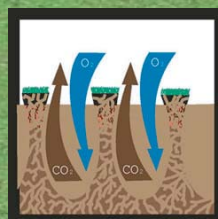

プラネットエア エアレーター シリーズ

HD 50

PlanetAir

1. 画期的なシャッターナイフの技術で、作業後のプレーコンディションへの影響は最低限に抑えながらも、大きなエアレーション効果を発揮します。
2. 特許のコアリング技術により、作業後の後処理も最小限で済みます。

HD 50 PTO

HD 50 TOW

プラネットエアなら土壌の隅々まで行き届きます!!

シャッターナイフは特許「プラネット・モーション」により、芝の根がある場所まで隈なく穴を開け、コンパクションを取り除きます。

「プラネット・モーション」を採用した特許のコアリングタインは、表面のコアをきれいにカットし、深部の土壌をほぐします。

水が土壌の奥深くまで素早く浸透するため、水の浸透率を最大限まで上げることができます。

通気性に優れているため、芝の回復を促進し、丈夫に育てます。

仕様

	HD 50PTO	HD 50TOW
作業データ		
作業深度	最大 89 mm	
作業幅	1220 mm	
作業パターン	50mm X 250mm ~ 50mm X 150mm	
作業速度	3 ~ 8km/h	
作業レート	50mm X 50mm スペーシング	
ヒッチ	3 ポイント	5輪または一般的な5cmボール
ドライブ	PTO	16hp V ツインバンガード
寸法		
全高	973 mm	1143 mm
全幅	1550 mm	
全長	1200 mm	
重量	550 kg	
タイン		
コアリング ナイフ	12.5mm, 18.7mm (特許出願中)	
シャッター ナイフ	3mm, 6mm, 9mm (特許出願中)	