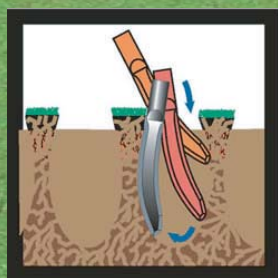

プラネットエア エアレーター シリーズ

HD 50

PlanetAir

1. 画期的なシャッターナイフの技術で、作業後のプレーコンディションへの影響は最低限に抑えながらも、大きなエアレーション効果を発揮します。
2. 特許のコアリング技術により、作業後の後処理も最小限で済みます。

HD 50 PTO

HD 50 TOW

プラネットエアなら土壌の隅々まで行き届きます!!

シャッターナイフは特許「プラネット・モーション」により、芝の根がある場所まで隈なく穴を開け、コンパクションを取り除きます。

「プラネット・モーション」を採用した特許のコアリングタインは、表面のコアをきれいにカットし、深部の土壌をほぐします。

水が土壌の奥深くまで素早く浸透するため、水の浸透率を最大限まで上げることができます。

通気性に優れているため、芝の回復を促進し、丈夫に育てます。

仕様

	HD 50PTO	HD 50TOW
作業データ		
作業深度	最大 89 mm	
作業幅	1220 mm	
作業パターン	50mm X 250mm ~ 50mm X 150mm	
作業速度	3 ~ 8km/h	
作業レート	50mm X 50mm スペーシング	
ヒッチ	3 ポイント	5輪または一般的な5cmボール
ドライブ	PTO	16hp V ツインバンガード
寸法		
全高	973 mm	1143 mm
全幅	1550 mm	
全長	1200 mm	
重量	550 kg	
タイン		
コアリング ナイフ	12.5mm, 18.7mm (特許出願中)	
シャッター ナイフ	3mm, 6mm, 9mm (特許出願中)	